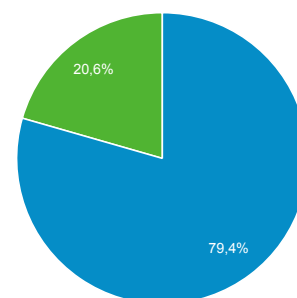

# Visão geral do público-alvo

1 de jan de 2014 - 31 de dez de 2014

Todas as sessões  
100,00%

Visão geral

Sessões  
127.163

Usuários  
102.888

Visualizações de página  
265.520

Páginas / sessão  
2,09

Duração média da sessão  
00:01:23

Taxa de rejeição  
67,93%

Porcentagem de novas sessões  
79,41%

New Visitor Returning Visitor

Idioma	Sessões	Porcentagem do Sessões
1. pt-br	119.161	93,71%
2. en	3.625	2,85%
3. en-us	2.848	2,24%
4. pt-pt	712	0,56%
5. es	110	0,09%
6. pt	95	0,07%
7. es-es	84	0,07%
8. en-gb	79	0,06%
9. it-it	58	0,05%
10. c	48	0,04%